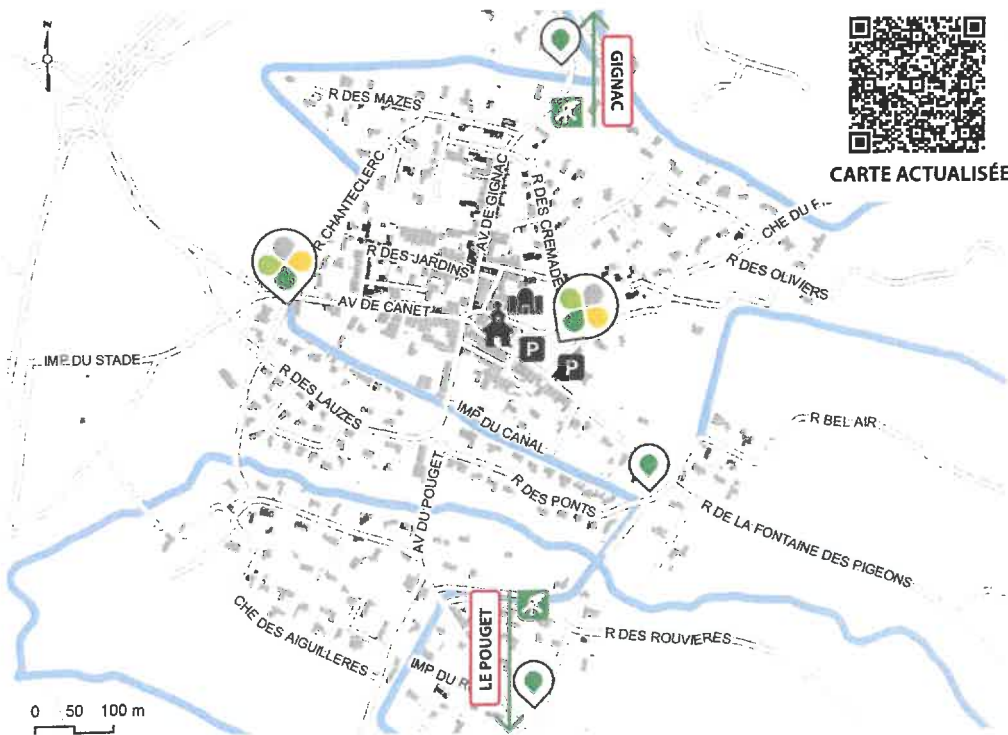

LÉGENDE

- Bac vert
- Bac jaune
- Poubelle grise

Syndicat Centre Hérault

VALLÉE DE L'HERAULT
COMMUNAUTÉ DE COMMUNES

Vous êtes collectés en colonnes :

POUZOLS

vosre carte des points tri de proximité

À SAVOIR

- ✗ DÉCHETS AU SOL INTERDITS
= infraction au code de l'environnement
= passible d'une amende
- ✓ ENCOMBRANTS + CARTONS + VÉGÉTAUX
→ déchèterie

LÉGENDE

- Déchets alimentaires (accès par badge)*
- Emballages et papiers
- Ordures ménagères (accès par badge)
- Emballages en verre
- Déchèterie la plus proche
- Mairie
- Église
- Parking